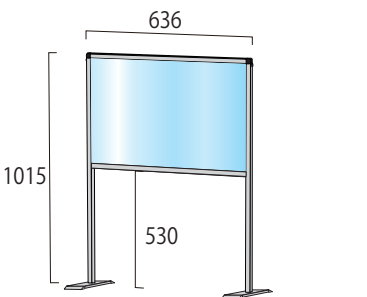

## ●アクリルパーテーション 三面タイプ

奥行が45cmと30cmの2種類  
デスクトップ型PCなら45cmをチョイス4個のアルミパーツで接続する超簡単組立式

●アクリル板(透明)=厚さ3mm~4mm(※サイズにより異なります) ●金具=アルミ押し出し/アルマイト仕上(シルバー)

※アクリル板別注サイズも可能です。 また、どのタイプもアクリル破損時には、そのパーツのみご購入可能な安心の日本製です。

## ●パーテーションスタンド

お客様とのエチケット距離を保つパーテーションスタンド  
対面シーンに合わせて高さを選べます

### ●シーンに合わせて選べる3タイプ 業種別に立つ・座る・隙間のサイズを選べます

### ●飛沫対策が不要になれば看板としても アクリルを外せるので汚れや破損等にも対応可能

●パネルフレーム=22mm×25mmアルミ押し出し材/アルマイト仕上げ(シルバー) ●アクリル板(透明)=厚さ1.5mm  
●脚部=材質:スチール鋼板(SPHC) 表面処理:焼付け塗装(シルバー色) サイズ:W50×220mm