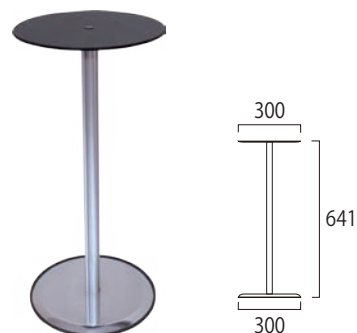

スマートテーブルM620
SMTB-M620 15,700円(税抜)