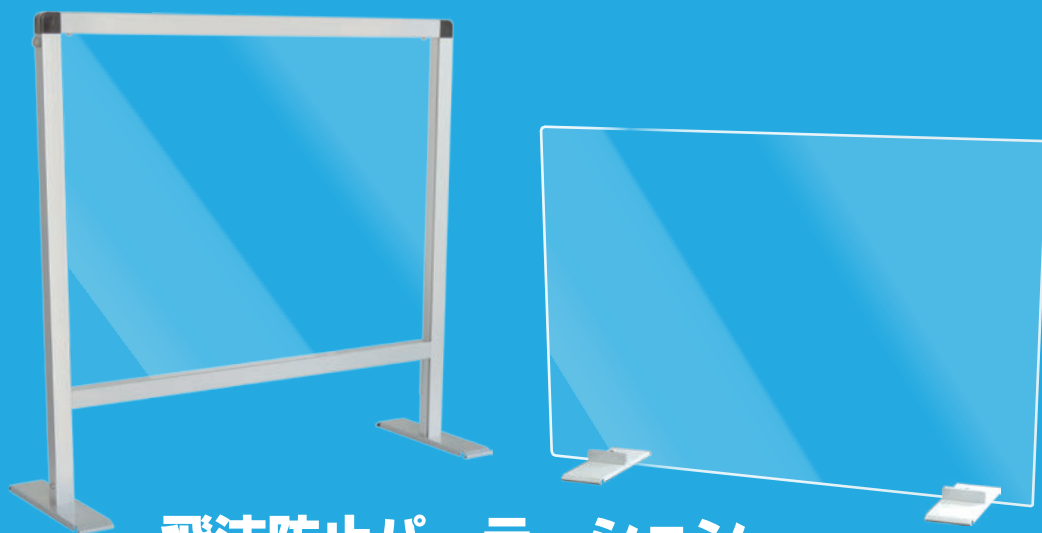

## 飛沫防止パーテーション

お客様との対面販売のエチケット距離を保てます

## ●パーテーションスタンド三面タイプ

デスクワークの必需品 PC+ 三面折畳パーテーション  
スタッフ同士のエチケット距離を保ちつつ、コミュニケーション活性