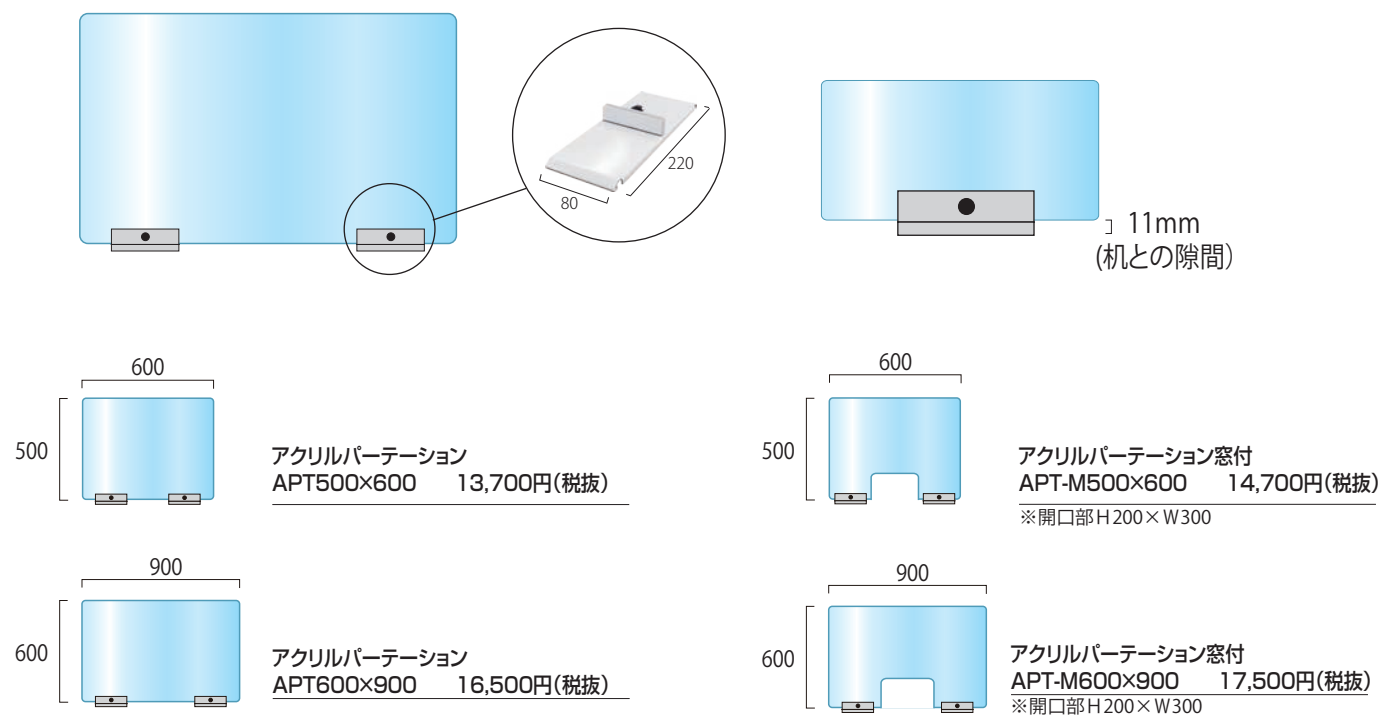

## 飛沫防止パーテーション

お客様との対面販売のエチケット距離を保てます

## ●アクリルパーテーション 三面タイプ

奥行が45cmと30cmの2種類  
デスクトップ型PCなら45cmをチョイス4個のアルミパーツで接続する超簡単組立式

●アクリル板(透明)=厚さ3mm~4mm(※サイズにより異なります) ●金具=アルミ押し出し/アルマイト仕上(シルバー)

※アクリル板別注サイズも可能です。 また、どのタイプもアクリル破損時には、そのパーツのみご購入可能な安心の日本製です。