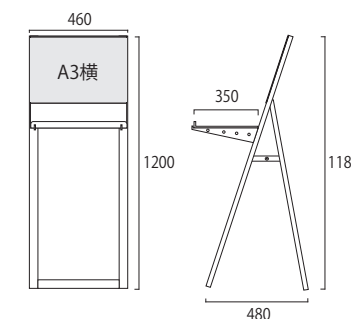

- 面板有効サイズ=281mm×194mm
- 対応メディアサイズ=A4(297mm×210mm)
- 重量=縦3.2kg
- テーブル=亚克力板(白/黒)厚さ5mm テーパー加工

## A3 横のサイン面があり、告知も出来るラックスタンド

脚部を広げる安定型スタイル  
広いテーブル部分で消毒液にも花を添える優しい演出

- フレーム=アルミ押し出し材/アルマイト仕上(シルバー/ブラック)
- 面板=アルミ複合板(白/黒)3mm+カードケースA3
- ラック天板=亚克力板3mm(底面:アルミ複合板(白/黒))
- 棚受け=ZAM ●レール=アルミジョイナー/アルマイト仕上(シルバー/ブラック)

カードケースを横からスライドさせるだけでサインの交換が可能です。両面にサインをセットしておくと、カードケースをひっくり返すだけで交換完了です。

転倒防止に役立つウエイトアームや水タンクを設置可能

ラックスタンド看板 A3横 ホワイト(フレーム/レール=シルバー)  
RASK-A3YW 25,000円(税抜)

ブラックラックスタンド看板 A3横 ブラック(フレーム/レール=ブラック)  
BRASK-A3YB 28,200円(税抜)

- 対応サイズ=A3横(W420mm×H297mm)
- ラックサイズ=W450mm×D345mm
- 重量=5.3kg