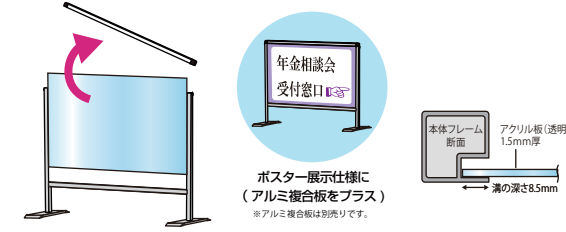

●飛沫対策が不要になれば看板としても アクリルを外せるので汚れや破損等にも対応可能