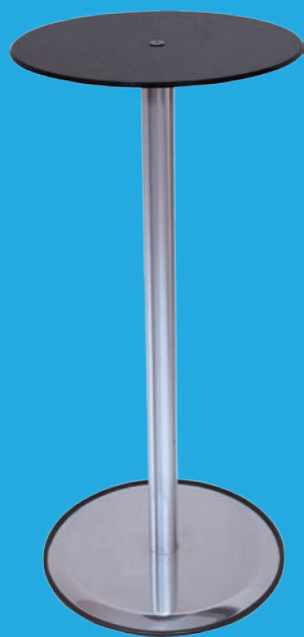

## 飛沫防止パーテーション

お客様との対面販売のエチケット距離を保てます

## ●アクリルパーテーション

対面式の営業シーンに不可欠な透明アクリルパーテーション  
土台の金具にアクリル板を挟んで自立させる簡単組立

●アクリル板(透明)=厚さ3mm~4mm (※サイズにより異なります) ●ベース部=材質:スチール鋼板(SPHC)  
表面処理:焼付け塗装(白色)