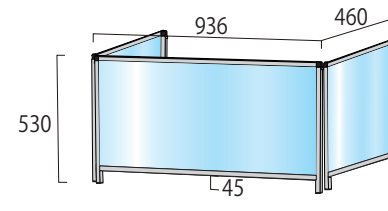

### ●折り畳み式

不要な時には、三面鏡のように折畳める画期的なパーテーション  
軽くて持ち運びに便利です。

6人での対面型デスクでも  
3台のパーテーションで、  
エチケット距離を  
キープできます。

●パネルフレーム=22mm×25mmアルミ押し出し材/アルマイト仕上げ(シルバー)  
●アクリル板(透明)=厚さ1.5mm※1面と同様にアクリルは交換可能