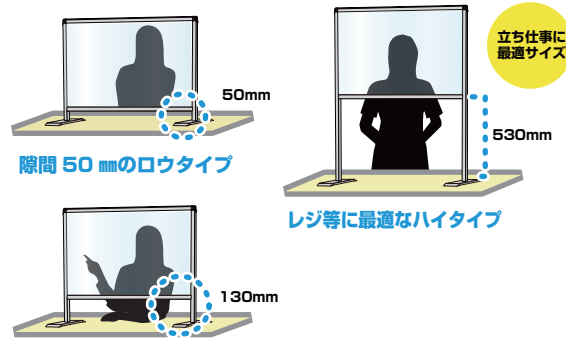

●シーンに合わせて選べる3タイプ 業種別に立つ・座る・隙間のサイズを選べます