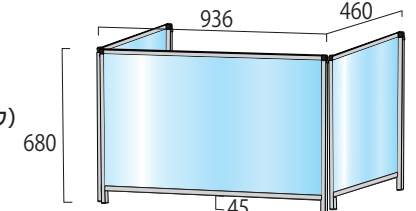

### ●飛沫対策が不要になれば看板としても アクリルを外せるので汚れや破損等にも対応可能

●パネルフレーム=22mm×25mmアルミ押し出し材/アルマイト仕上げ(シルバー) ●アクリル板(透明)=厚さ1.5mm  
●脚部=材質:スチール鋼板(SPHC) 表面処理:焼付け塗装(シルバー色) サイズ:W50×220mm

### ●折り畳み式

不要な時には、三面鏡のように折畳める画期的なパーテーション  
軽くて持ち運びに便利です。

6人での対面型デスクでも  
3台のパーテーションで、  
エチケット距離を  
キープできます。

●パネルフレーム=22mm×25mmアルミ押し出し材/アルマイト仕上げ(シルバー)  
●アクリル板(透明)=厚さ1.5mm※1面と同様にアクリルは交換可能

### 安心の日本製

オリジナルフレームを利用する完自生産のアクリルパーテーションだから  
様々なサイズに別注対応可能です。

完全自生産だからこそ別注製作  
横幅をプラスする時には、脚部ベースに重りを仕込む事で重量感アップ  
高さをプラスする時には、もっと大きい直径 300mm の  
スチールベースに変更 (M脚)

※設置条件により、転倒の恐れもありますのでご相談ください。  
(全長マックス 1500mm まで)