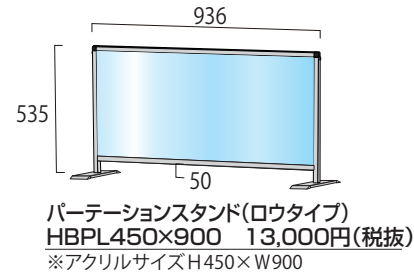

## ●アクリルパーテーション 三面タイプ

奥行が45cmと30cmの2種類  
デスクトップ型PCなら45cmをチョイス4個のアルミパーツで接続する超簡単組立式

●アクリル板(透明)=厚さ3mm~4mm(※サイズにより異なります) ●金具=アルミ押し出し/アルマイト仕上(シルバー)

※アクリル板別注サイズも可能です。 また、どのタイプもアクリル破損時には、そのパーツのみご購入可能な安心の日本製です。

# パーテーションスタンド

## ●パーテーションスタンド

お客様とのエチケット距離を保つパーテーションスタンド  
対面シーンに合わせて高さを選べます

### ●飛沫対策が不要になれば看板としても アクリルを外せるので汚れや破損等にも対応可能

●パネルフレーム=22mm×25mmアルミ押し出し材/アルマイト仕上げ(シルバー) ●アクリル板(透明)=厚さ1.5mm  
●脚部=材質:スチール鋼板(SPHC) 表面処理:焼付け塗装(シルバー色) サイズ:W50×220mm