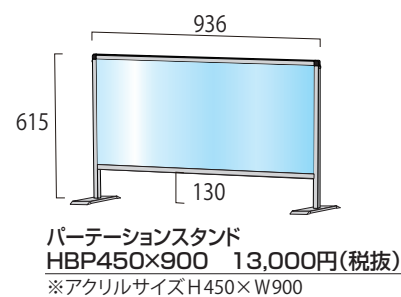

## ●アクリルパーテーション 三面タイプ

奥行が45cmと30cmの2種類  
デスクトップ型PCなら45cmをチョイス4個のアルミパーツで接続する超簡単組立式

●アクリル板(透明)=厚さ3mm~4mm(※サイズにより異なります) ●金具=アルミ押し出し/アルマイト仕上(シルバー)

※アクリル板別注サイズも可能です。 また、どのタイプもアクリル破損時には、そのパーツのみご購入可能な安心の日本製です。

# パーテーションスタンド

## ●パーテーションスタンド

お客様とのエチケット距離を保つパーテーションスタンド  
対面シーンに合わせて高さを選べます

### ●飛沫対策が不要になれば看板としても アクリルを外せるので汚れや破損等にも対応可能

●パネルフレーム=22mm×25mmアルミ押し出し材/アルマイト仕上げ(シルバー) ●アクリル板(透明)=厚さ1.5mm  
●脚部=材質:スチール鋼板(SPHC) 表面処理:焼付け塗装(シルバー色) サイズ:W50×220mm