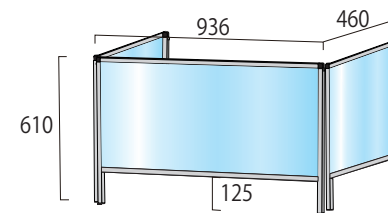

## ●パーテーションスタンド三面タイプ

デスクワークの必需品 PC+ 三面折畳パーテーション  
スタッフ同士のエチケット距離を保ちつつ、コミュニケーション活性

### ●折り畳み式

不要な時には、三面鏡のように折畳める画期的なパーテーション  
軽くて持ち運びに便利です。

6人での対面型デスクでも  
3台のパーテーションで、  
エチケット距離を  
キープできます。

●パネルフレーム=22mm×25mmアルミ押し出し材/アルマイト仕上げ(シルバー)  
●アクリル板(透明)=厚さ1.5mm※1面と同様にアクリルは交換可能