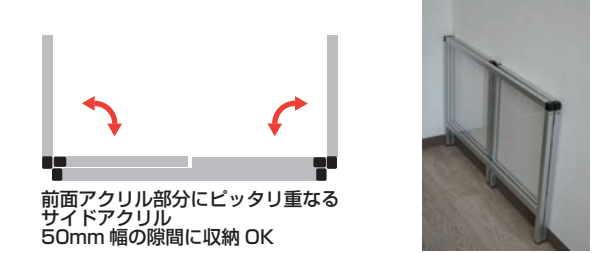

パーテーションスタンド

●パーテーションスタンド

お客様とのエチケット距離を保つパーテーションスタンド
対面シーンに合わせて高さを選べます

●シーンに合わせて選べる3タイプ 業種別に立つ・座る・隙間のサイズを選べます

●飛沫対策が不要になれば看板としても アクリルを外せるので汚れや破損等にも対応可能

●パネルフレーム=22mm×25mmアルミ押し出し材/アルマイト仕上げ(シルバー) ●アクリル板(透明)=厚さ1.5mm
●脚部=材質:スチール鋼板(SPHC) 表面処理:焼付け塗装(シルバー色) サイズ:W50×220mm

●パーテーションスタンド三面タイプ

デスクワークの必需品 PC+ 三面折畳パーテーション
スタッフ同士のエチケット距離を保ちつつ、コミュニケーション活性

●折り畳み式

不要な時には、三面鏡のように折畳める画期的なパーテーション
軽くて持ち運びに便利です。

6人での対面型デスクでも
3台のパーテーションで、
エチケット距離を
キープできます。

●パネルフレーム=22mm×25mmアルミ押し出し材/アルマイト仕上げ(シルバー)
●アクリル板(透明)=厚さ1.5mm※1面と同様にアクリルは交換可能

安心の日本製

オリジナルフレームを利用する完自生産のアクリルパーテーションだから
様々なサイズに別注対応可能です。

完全自生産だからこそ別注製作
横幅をプラスする時には、脚部ベースに重りを仕込む事で重量感アップ
高さをプラスする時には、もっと大きい直径 300mm の
スチールベースに変更 (M脚)

※設置条件により、転倒の恐れもありますのでご相談ください。
(全長マックス 1500mm まで)