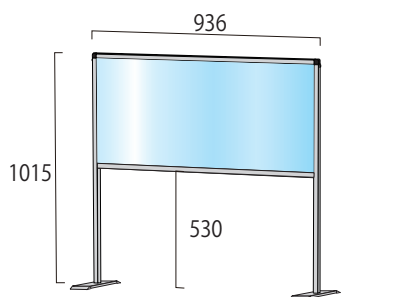

## ●アクリルパーテーション 三面タイプ

奥行が45cmと30cmの2種類  
デスクトップ型PCなら45cmをチョイス4個のアルミパーツで接続する超簡単組立式

●アクリル板(透明)=厚さ3mm~4mm(※サイズにより異なります) ●金具=アルミ押し出し/アルマイト仕上(シルバー)

※アクリル板別注サイズも可能です。 また、どのタイプもアクリル破損時には、そのパーツのみご購入可能な安心の日本製です。

## ●パーテーションスタンド

お客様とのエチケット距離を保つパーテーションスタンド  
対面シーンに合わせて高さを選べます

### ●シーンに合わせて選べる3タイプ 業種別に立つ・座る・隙間のサイズを選べます

### ●飛沫対策が不要になれば看板としても アクリルを外せるので汚れや破損等にも対応可能

●パネルフレーム=22mm×25mmアルミ押し出し材/アルマイト仕上げ(シルバー) ●アクリル板(透明)=厚さ1.5mm  
●脚部=材質:スチール鋼板(SPHC) 表面処理:焼付け塗装(シルバー色) サイズ:W50×220mm