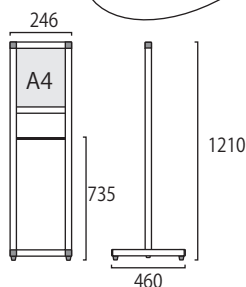

### ●こんな使い方も

受動喫煙防止条例を受けて屋外設置の灰皿スタンドにもご利用可能

- 本体フレーム=アルミ押し出し材/アルマイト仕上
- 表面カバー=亚克力 透明1.5mm厚
- 面板=アルミ複合板(白)3mm厚
- 底板=アルミ複合板(黒)3mm厚

テーブル付サインスタンドA4縦  
TSSAC-A4T 15,000円(税抜)

ブラックテーブル付サインスタンドA4縦  
BTSSAC-A4T 16,500円(税抜)

- 面板有効サイズ=281mm×194mm
- 対応メディアサイズ=A4(297mm×210mm)
- 重量=縦3.2kg
- テーブル=亚克力板(白/黒)厚さ5mm テーパー加工