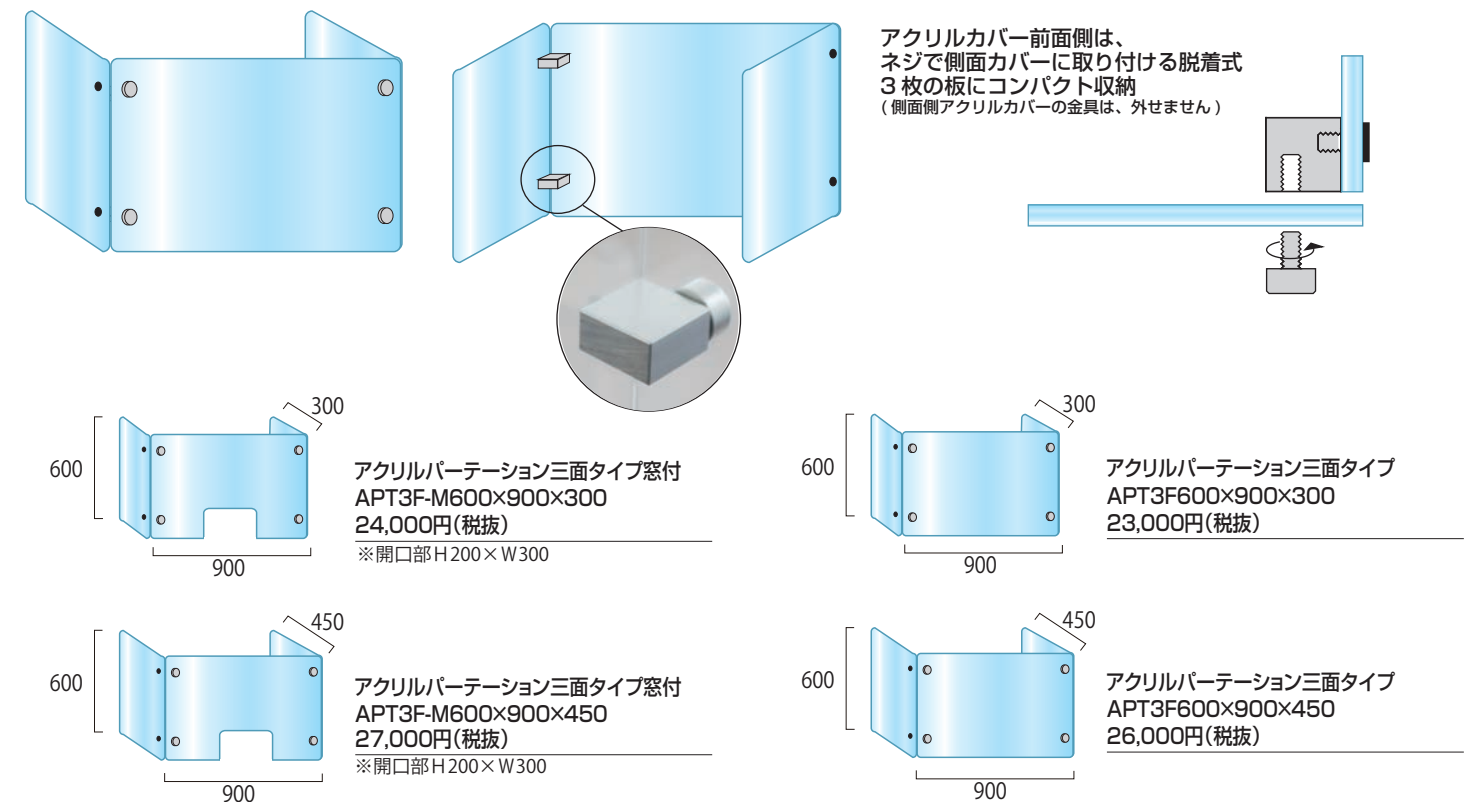

## ●アクリルパーテーション

対面式の営業シーンに不可欠な透明アクリルパーテーション  
土台の金具にアクリル板を挟んで自立させる簡単組立

●アクリル板(透明)=厚さ3mm~4mm (※サイズにより異なります) ●ベース部=材質:スチール鋼板(SPHC)  
表面処理:焼付け塗装(白色)

## ●アクリルパーテーション 三面タイプ

奥行が45cmと30cmの2種類  
デスクトップ型PCなら45cmをチョイス4個のアルミパーツで接続する超簡単組立式

●アクリル板(透明)=厚さ3mm~4mm(※サイズにより異なります) ●金具=アルミ押し出し/アルマイト仕上(シルバー)

※アクリル板別注サイズも可能です。 また、どのタイプもアクリル破損時には、そのパーツのみご購入可能な安心の日本製です。