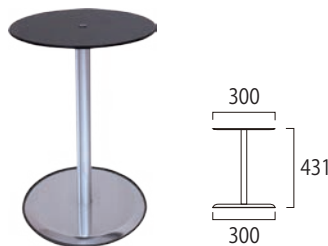

# スマートテーブル

コンパクトな消毒液用スタンド店舗前や商業施設の入り口に最適

30cmのスペースがあればスッキリ設置  
光沢のあるブラックアクリル天板は、  
高級感がありエレベーターホールに最適

天板

ベース

ベース内側にオプションで  
重りも仕込みます。  
(別途加工につきお問合せください。)

天板と脚部ベースの大きさは同じ300mmです。  
高さは2サイズよりお選び頂けます。(別注にて高さ違いも可能です。)  
収納時はコンパクトな三分割