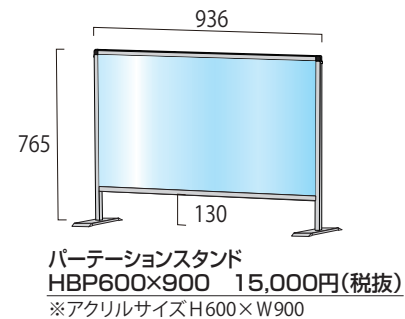

## ●アクリルパーテーション 三面タイプ

奥行が45cmと30cmの2種類  
デスクトップ型PCなら45cmをチョイス4個のアルミパーツで接続する超簡単組立式

●アクリル板(透明)=厚さ3mm~4mm(※サイズにより異なります) ●金具=アルミ押し出し/アルマイト仕上(シルバー)

※アクリル板別注サイズも可能です。 また、どのタイプもアクリル破損時には、そのパーツのみご購入可能な安心の日本製です。

## ●パーテーションスタンド

お客様とのエチケット距離を保つパーテーションスタンド  
対面シーンに合わせて高さを選べます

### ●シーンに合わせて選べる3タイプ 業種別に立つ・座る・隙間のサイズを選べます

### ●飛沫対策が不要になれば看板としても アクリルを外せるので汚れや破損等にも対応可能

●パネルフレーム=22mm×25mmアルミ押し出し材/アルマイト仕上げ(シルバー) ●アクリル板(透明)=厚さ1.5mm  
●脚部=材質:スチール鋼板(SPHC) 表面処理:焼付け塗装(シルバー色) サイズ:W50×220mm