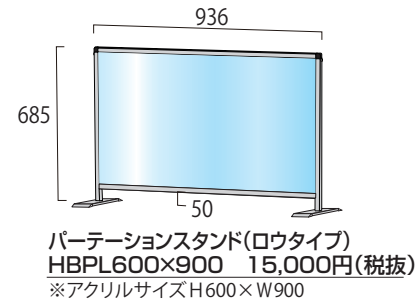

## ●アクリルパーテーション 三面タイプ

奥行が45cmと30cmの2種類  
デスクトップ型PCなら45cmをチョイス4個のアルミパーツで接続する超簡単組立式

●アクリル板(透明)=厚さ3mm~4mm(※サイズにより異なります) ●金具=アルミ押し出し/アルマイト仕上(シルバー)

※アクリル板別注サイズも可能です。 また、どのタイプもアクリル破損時には、そのパーツのみご購入可能な安心の日本製です。

# パーテーションスタンド

## ●パーテーションスタンド

お客様とのエチケット距離を保つパーテーションスタンド  
対面シーンに合わせて高さを選べます

### ●飛沫対策が不要になれば看板としても アクリルを外せるので汚れや破損等にも対応可能

●パネルフレーム=22mm×25mmアルミ押し出し材/アルマイト仕上げ(シルバー) ●アクリル板(透明)=厚さ1.5mm  
●脚部=材質:スチール鋼板(SPHC) 表面処理:焼付け塗装(シルバー色) サイズ:W50×220mm