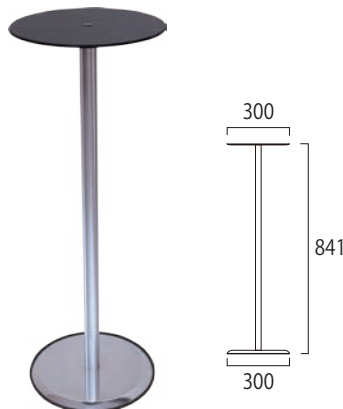

スマートテーブルM820
SMTB-M820 16,300円(税抜)