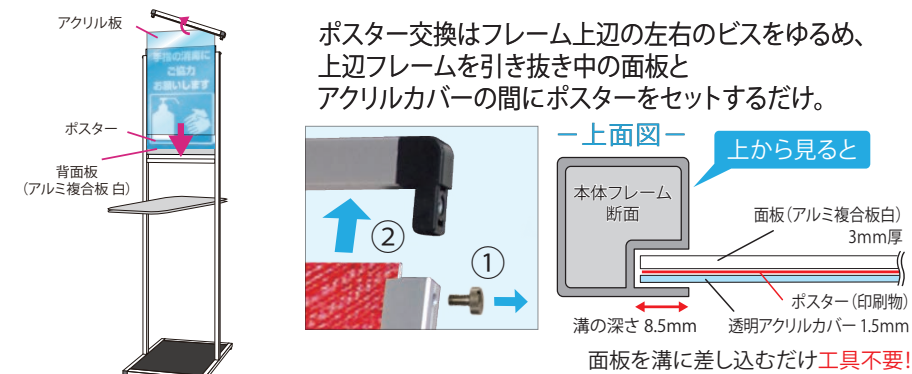

サイン面で告知も出来る便利なスタイル
幅 25cm/ 奥行 46cm のスリムスタンドエレベーターの中も設置 OK