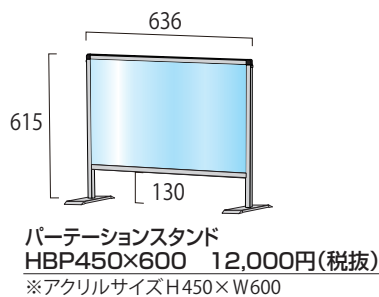

## ●アクリルパーテーション 三面タイプ

奥行が45cmと30cmの2種類  
デスクトップ型PCなら45cmをチョイス4個のアルミパーツで接続する超簡単組立式

●アクリル板(透明)=厚さ3mm~4mm(※サイズにより異なります) ●金具=アルミ押し出し/アルマイト仕上(シルバー)

※アクリル板別注サイズも可能です。 また、どのタイプもアクリル破損時には、そのパーツのみご購入可能な安心の日本製です。

## ●パーテーションスタンド

お客様とのエチケット距離を保つパーテーションスタンド  
対面シーンに合わせて高さを選べます

### ●飛沫対策が不要になれば看板としても アクリルを外せるので汚れや破損等にも対応可能

●パネルフレーム=22mm×25mmアルミ押し出し材/アルマイト仕上げ(シルバー) ●アクリル板(透明)=厚さ1.5mm  
●脚部=材質:スチール鋼板(SPHC) 表面処理:焼付け塗装(シルバー色) サイズ:W50×220mm