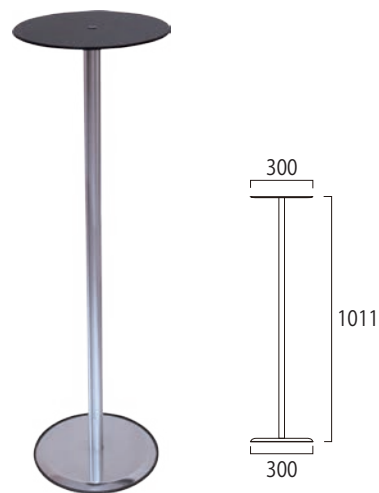

スマートテーブルM990
SMTB-M990 16,700円(税抜)

- ●天板=アクリル板(黒) 厚さ5mm テーパー加工 φ300mm
- ●ポール=30mm×30mm 本体アルミ押し出し材/アルマイト仕上(シルバー)
- ●M脚ベース=スチール製φ300mm/表面コートステンレス

感染予防は、自分の為だけではありません。
大切な人を守る行動に繋がります。
一人一人の小さな努力の積み重ねが
コロナに負けない強い団結力に！！
終息宣言の発表の日まで 一緒に戦いましょう。