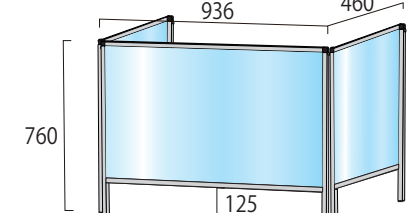

### ●飛沫対策が不要になれば看板としても アクリルを外せるので汚れや破損等にも対応可能

●パネルフレーム=22mm×25mmアルミ押し出し材/アルマイト仕上げ(シルバー) ●アクリル板(透明)=厚さ1.5mm  
●脚部=材質:スチール鋼板(SPHC) 表面処理:焼付け塗装(シルバー色) サイズ:W50×220mm

## ●パーテーションスタンド三面タイプ

デスクワークの必需品 PC+ 三面折畳パーテーション  
スタッフ同士のエチケット距離を保ちつつ、コミュニケーション活性

### ●折り畳み式

不要な時には、三面鏡のように折畳める画期的なパーテーション  
軽くて持ち運びに便利です。

6人での対面型デスクでも  
3台のパーテーションで、  
エチケット距離を  
キープできます。

●パネルフレーム=22mm×25mmアルミ押し出し材/アルマイト仕上げ(シルバー)  
●アクリル板(透明)=厚さ1.5mm※1面と同様にアクリルは交換可能

### 安心の日本製

オリジナルフレームを利用する完自生産のアクリルパーテーションだから  
様々なサイズに別注対応可能です。

完全自生産だからこそ別注製作  
横幅をプラスする時には、脚部ベースに重りを仕込む事で重量感アップ  
高さをプラスする時には、もっと大きい直径 300mm の  
スチールベースに変更 (M脚)

※設置条件により、転倒の恐れもありますのでご相談ください。  
(全長マックス 1500mm まで)