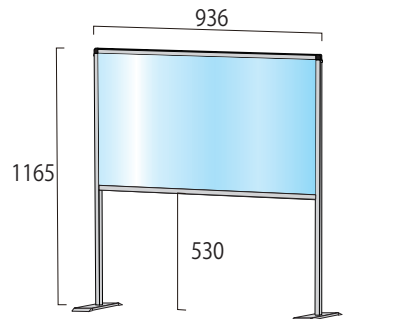

## ●アクリルパーテーション 三面タイプ

奥行が45cmと30cmの2種類  
デスクトップ型PCなら45cmをチョイス4個のアルミパーツで接続する超簡単組立式

●アクリル板(透明)=厚さ3mm~4mm(※サイズにより異なります) ●金具=アルミ押し出し/アルマイト仕上(シルバー)

※アクリル板別注サイズも可能です。 また、どのタイプもアクリル破損時には、そのパーツのみご購入可能な安心の日本製です。

## ●パーテーションスタンド

お客様とのエチケット距離を保つパーテーションスタンド  
対面シーンに合わせて高さを選べます

### ●シーンに合わせて選べる3タイプ 業種別に立つ・座る・隙間のサイズを選べます

### ●飛沫対策が不要になれば看板としても アクリルを外せるので汚れや破損等にも対応可能

●パネルフレーム=22mm×25mmアルミ押し出し材/アルマイト仕上げ(シルバー) ●アクリル板(透明)=厚さ1.5mm  
●脚部=材質:スチール鋼板(SPHC) 表面処理:焼付け塗装(シルバー色) サイズ:W50×220mm